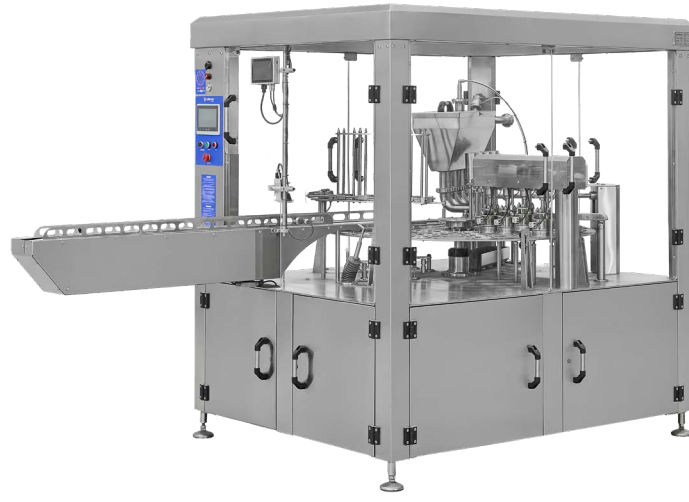

**Lobe Pompa**  
**Lobe Pump**  
 Лопастной насос  
 مضخة اللوب

**Ayran Dolum Makinası / Ayran Filling Machine**  
Оборудование для розлива айрана / ماكينة تعبئة العيران

**Şişe Dolum Makinası / Bottle Filling Machine**  
Оборудование для розлива в бутылки  
ماكينة تعبئة القناني