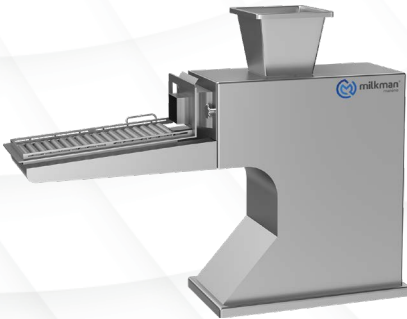

Otomatik Tereyağı Gramajlama Makinesi
Automatic Butter Weighing And Portioning Machine
Автоматическая машина для взвешивания и дозирования масла
آلة وزن وتعبئة الزبدة الأوتوماتيكية